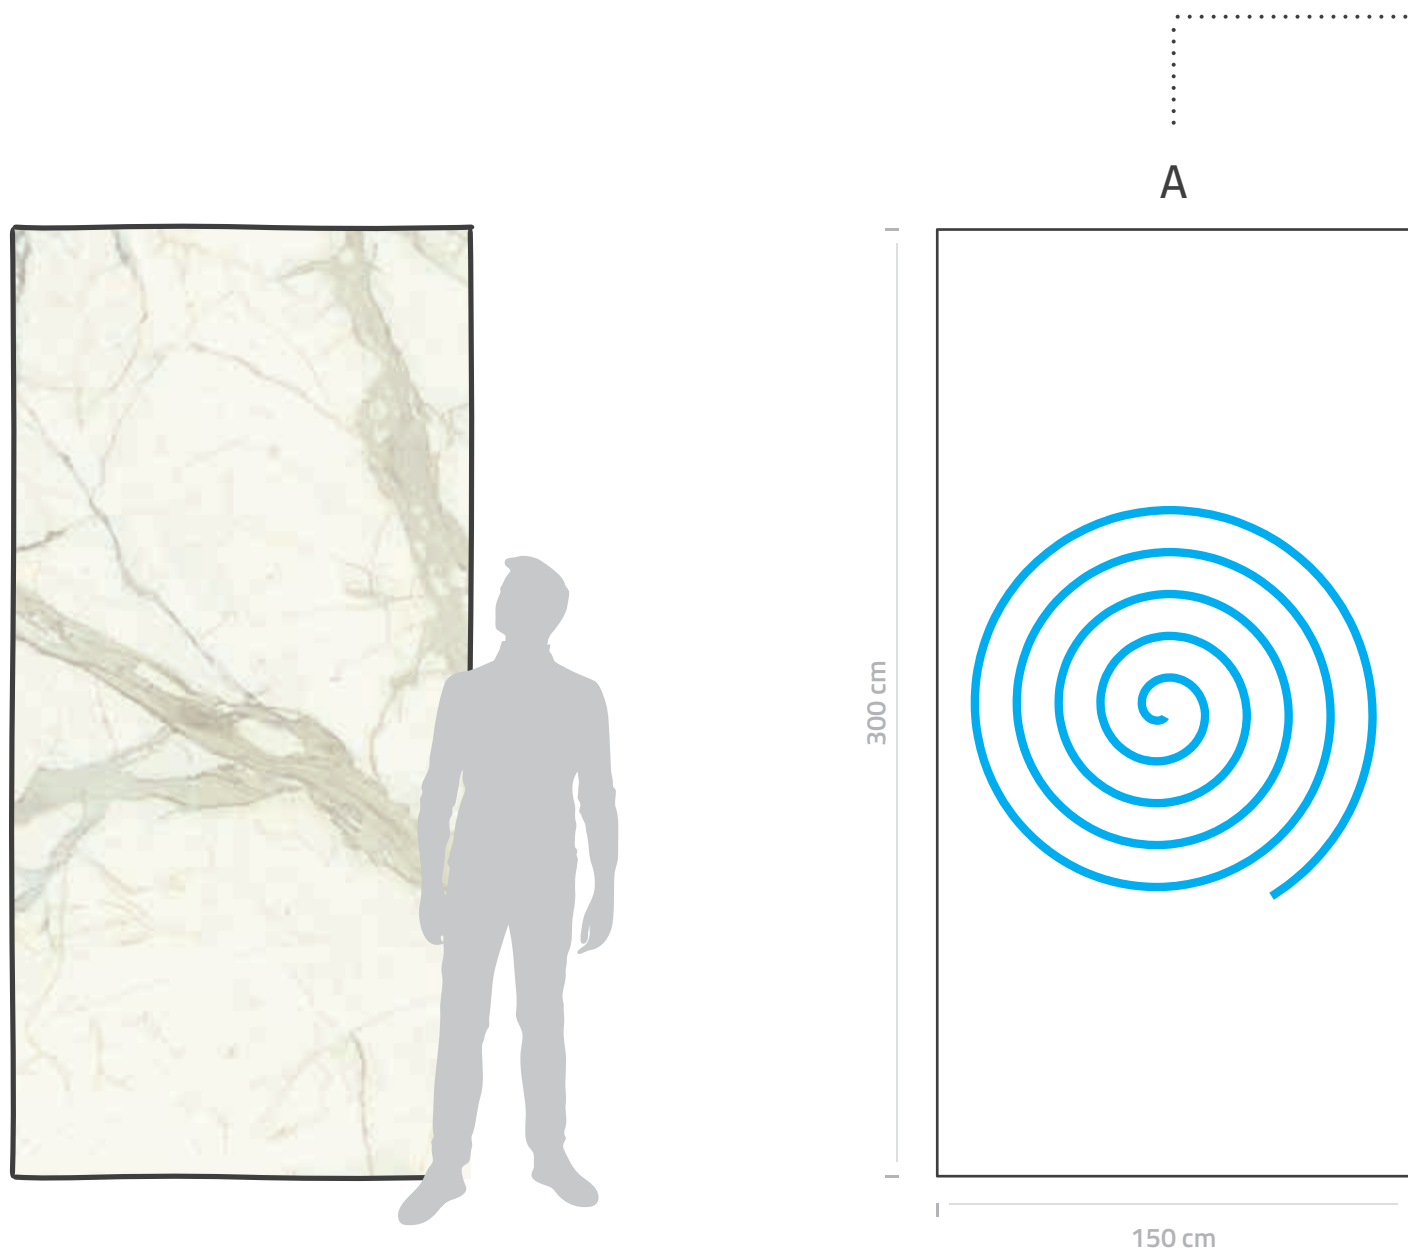

DESIGN YOUR SLABS

THINK DIGITAL. BE YOURSELF.

Take advantage of the latest generation digital technology potential. With **Design Your Slabs** you can fully realise your personality, giving shape to multiple and original ideas of decoration on a wide variety of surfaces and formats: from large slabs, to obtain eye-catching visual continuity, to smaller variants, ideal for creating beautiful aesthetic compositions.

Sfrutta tutto il potenziale di tecnologie digitali di ultimissima generazione. Con **Design Your Slabs** puoi dare piena realizzazione alla tua personalità, dando forma a molteplici e originali idee di decorazione sulle più svariate tipologie di superfici e formati: dalle lastre di grandi dimensioni, per ottenere un'accattivante continuità visiva, alle varianti più piccole, ideali per dar vita ad affascinanti composizioni estetiche.